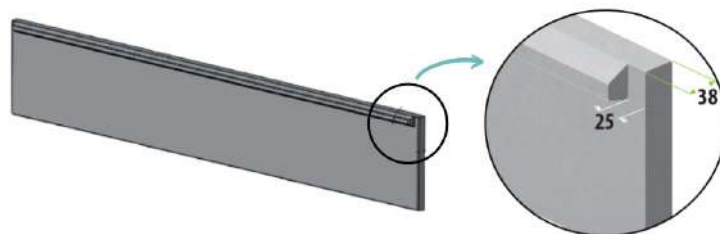

DALLE BÉTON

EUROFENCE mets à votre disposition sur stock des dalles béton ½ chaperon hauteur 25 ou 50 cm en béton armé teinté dans la masse.

Béton armé teinté dans la masse
Finition : 1/2 chaperon
Couleur : Gris béton

Poteaux associés : BASTIDAL, FORPLUS & FORCLIP

Soyez bien entourés
EUROFENCE

LES + DU PRODUIT

- + Facilite l'entretien des abords de la clôture en panneaux rigides
- + Assure une plus grande protection en partie basse
- + Peut être enterrée pour éviter le passage des animaux
- + Permet de gérer les dénivelés sur les terrains en pente et escarpés
- + Apporte de l'esthétisme à la clôture

	Dimension [mm]	Poids [kg]	Palettisation	Poids palette [kg]
DALB 25x38x25	2540x250x38	59	18 U	1062
DALB 25x38x50	2540x500x38	109	18 U	1962

**CHARGEMENT
CONFORME**

Toutes nos palettes sont consignées (voir tarif). Elles sont déconsignées uniquement si elles sont rendues complètes, en bon état et réutilisables. Palette classique = 1 palette + 4 tubes.