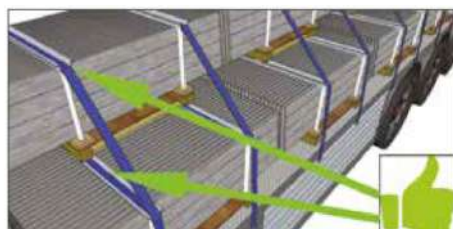

Poteaux associés : BASTIDAL, FORPLUS & FORCLIP

Soyez bien entourés
EUROFENCE

LES + DU PRODUIT

- + Facilite l'entretien des abords de la clôture en panneaux rigides
- + Assure une plus grande protection en partie basse
- + Peut être enterrée pour éviter le passage des animaux
- + Permet de gérer les dénivelés sur les terrains en pente et escarpés
- + Apporte de l'esthétisme à la clôture

	Dimension [mm]	Poids [kg]	Palettisation	Poids palette [kg]
DALB 25x38x25	2540x250x38	59	18 U	1062
DALB 25x38x50	2540x500x38	109	18 U	1962

**CHARGEMENT
CONFORME**

Toutes nos palettes sont consignées (voir tarif). Elles sont déconsignées uniquement si elles sont rendues complètes, en bon état et réutilisables. Palette classique = 1 palette + 4 tubes.